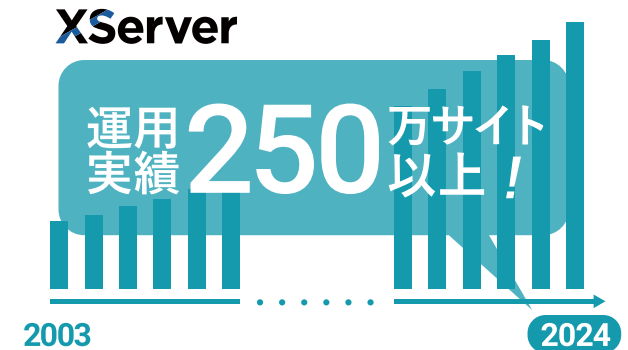

モバイルユーザーの体験向上も抜きりなしです

モバイル専用レイアウト設定機能

ショップの各画面では、モバイル専用のデザインを設定できます。
レスポンシブデザインではできなかったモバイルユーザー体験の高度な最適化が可能です。

高速なサイト表示

バージョンアップを重ね、モバイルショッピングに重要な表示速度を高速化するチューニングが施されています。

ショップの土台を支えるのは、 サーバー運用のプロフェッショナル

ショップの土台を支える環境の保守・運用はサーバー運用のプロフェッショナルにおまかせ。2003年のサービス開始以来、多くのお客様から高い評価を得ている高速・安定レンタルサーバー「エックスサーバー」で培った、サーバー運用とお客様サポートの豊富なノウハウを活かし、ショップ運営者に高品質で安心のサービスをご提供します。