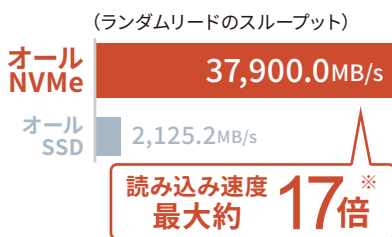

ダウンしない **安定したサーバー** を使いたい

経験に基づく豊富なノウハウで
安定したサーバー運用を
お約束します。

👍 障害に強いサーバー構成

オールNVMe RAID10構成

高速インターフェース「NVMe」を採用。従来のオール SSD 環境と比較し読み込み速度が最大約 17 倍向上（※）。RAID1 のミラーリングと、RAID0 のストライピングにより、更なる高速かつ高い障害耐性を兼備します。

※ 計測結果は 2024 年 1 月時点、自社調べ。

fio を用いた試験で 128 並列の負荷試験時のランダムリードのスループット比較によるもの。

👍 安心・安全の管理体制

国内データセンター管理

サーバーは、電源 / 空調 / 防火システム完備の国内データセンターで管理しています。安心・安全な体制でお客様のデータを厳重に保管します。

👍 大量アクセスに強い負荷耐性

Webサーバー「nginx」

「nginx」は安定性と高速性で定評がある世界シェア No.1（※）の Web サーバーシステムです。突発的にアクセスが集中した場合でも高速かつ安定した Web サイトの運営が可能です。

※ 2021 年 12 月時点の w3techs.com 調べ。

NGINX