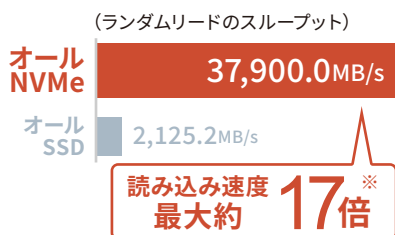

ダウンしない **安定したサーバー** を使いたい

経験に基づく豊富なノウハウで
安定したサーバー運用を
お約束します。

👍 障害に強いサーバー構成

オールNVMe RAID10構成

高速インターフェース「NVMe」を採用。従来のオール SSD 環境と比較し読み込み速度が最大約 17 倍向上（※）。RAID1 のミラーリングと、RAID0 のストライピングにより、更なる高速かつ高い障害耐性を兼備します。

※ 計測結果は 2024 年 1 月時点、自社調べ。

fio を用いた試験で 128 並列の負荷試験時のランダムリードのスループット比較によるもの。

👍 安心・安全の管理体制

国内データセンター管理

サーバーは、電源 / 空調 / 防火システム完備の国内データセンターで管理しています。安心・安全な体制でお客様のデータを厳重に保管します。

👍 大量アクセスに強い負荷耐性

Webサーバー「nginx」

「nginx」は安定性と高速性で定評がある世界シェア No.1（※）の Web サーバーシステムです。突発的にアクセスが集中した場合でも高速かつ安定した Web サイトの運営が可能です。

※ 2021 年 12 月時点の w3techs.com 調べ。

NGINX