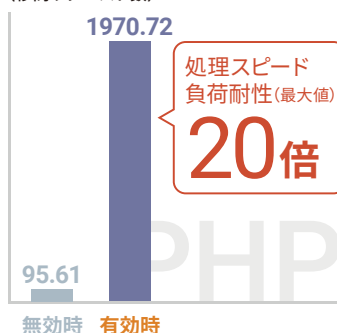

Webサイト高速・安定化機能がさらに進化。

キャッシュなしで **PHP最大20倍**^{*} [**WordPress最大10倍**^{*}]

サイト表示を高速化すると共に
同時アクセス数を大幅に拡張します。

Webサイト高速・安定化機能「Xアクセラレータ」が
Ver.2となりさらに進化。従来機能による性能強化に加え、
PHP処理能力が大幅にパワーアップしました。

キャッシュなしで最大20倍 (WordPressで最大10倍)
もの高速化とアクセス耐性強化を実現します。

※2019年2月自社調べ。エックスサーバー内の同一構成のサーバーに対する、Apache Bench コマンドのパフォーマンス比較によるもの (WordPressは初期状態のサイトを使用)

PHP 処理速度の比較
(秒間リクエスト数)

WordPress 処理速度の比較
(秒間リクエスト数)

👍 オールNVMe の追及された高速環境

高信頼・高性能ハードウェア

最大256コアCPU、大容量1024GBメモリ、オールNVMeを搭載、安定稼働の厳格な検証を経た信頼性の高いハイスペックなサーバー機器を使用しています。