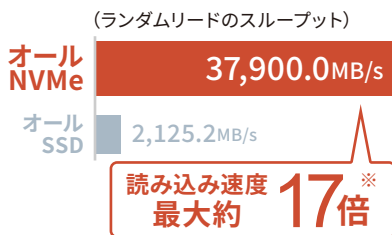

ダウンしない **安定したサーバー** を使いたい

経験に基づく豊富なノウハウで
安定したサーバー運用を
お約束します。

👍 障害に強いサーバー構成

オールNVMe RAID10構成

高速インターフェース「NVMe」を採用。従来のオール SSD 環境と比較し読み込み速度が最大約 17 倍向上（※）。RAID1 のミラーリングと、RAID0 のストライピングにより、更なる高速かつ高い障害耐性を兼備します。

※ 計測結果は 2024 年 1 月時点、自社調べ。

fio を用いた試験で 128 並列の負荷試験時のランダムリードのスループット比較によるもの。

👍 安心・安全の管理体制

国内データセンター管理

サーバーは、電源 / 空調 / 防火システム完備の国内データセンターで管理しています。安心・安全な体制でお客様のデータを厳重に保管します。

👍 大量アクセスに強い負荷耐性

Webサーバー「nginx」

「nginx」は安定性と高速性で定評がある世界シェア No.1（※）の Web サーバーシステムです。突発的にアクセスが集中した場合でも高速かつ安定した Web サイトの運営が可能です。

※ 2021 年 12 月時点の w3techs.com 調べ。

NGINX