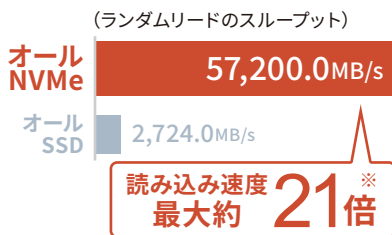

## オールNVMe RAID10構成

高速インターフェース「NVMe」を採用。従来のオール SSD 環境と比較し読み込み速度が最大約 21 倍向上（※）。RAID1 のミラーリングと、RAID0 のストライピングにより、更なる高速かつ高い障害耐性を兼備します。

※ 計測結果は 2026 年 5 月時点、自社調べ。

fio を用いた試験で 128 並列の負荷試験時のランダムリードのスループット比較によるもの。