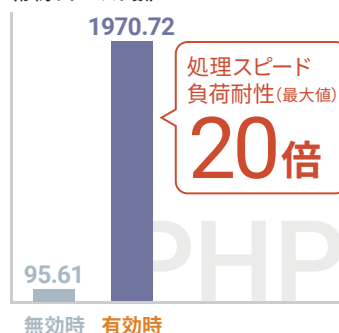

Webサイトの**表示を速くして**機会損失を防ぎたい

エックスサーバーだけが提供する
高速・安定化機能による快適環境で
訪問者の離脱を防ぎます。

👍 サイト高速化・アクセス数拡張機能

Xアクセラレータ Ver.2

Webサイトを高速・安定化させるための機能です。当機能をご利用いただくことで、更なるWebサイトの表示速度向上と同時アクセス数の大幅拡張が実現します。

Webサイト高速・安定化機能がさらに進化。

キャッシュなしで **PHP最大20倍**[*] [**WordPress最大10倍**[*]]

サイト表示を高速化すると共に
同時アクセス数を大幅に拡張します。

Webサイト高速・安定化機能「Xアクセラレータ」が
Ver.2となりさらに進化。従来機能による性能強化に加え、
PHP処理能力が大幅にパワーアップしました。

キャッシュなしで最大20倍 (WordPressで最大10倍)
もの高速化とアクセス耐性強化を実現します。

[*]2019年2月自社調べ。エックスサーバー内の同一構成のサーバーに対する、Apache Bench コマンドのパフォーマンス比較によるもの (WordPressは初期状態のサイトを使用)