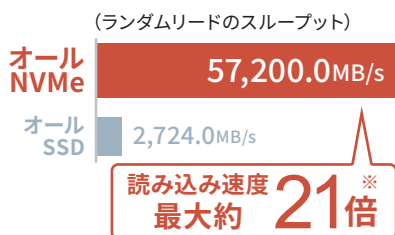

ダウンしない **安定したサーバー** を使いたい

経験に基づく豊富なノウハウで
安定したサーバー運用を
お約束します。

👍 障害に強いサーバー構成

オールNVMe RAID10構成

高速インターフェース「NVMe」を採用。従来のオール SSD 環境と比較し読み込み速度が最大約 21 倍向上（※）。RAID1 のミラーリングと、RAID0 のストライピングにより、更なる高速かつ高い障害耐性を兼備します。

※ 計測結果は 2026 年 5 月時点、自社調べ。

fio を用いた試験で 128 並列の負荷試験時のランダムリードのスループット比較によるもの。

👍 安心・安全の管理体制

国内データセンター管理

サーバーは、電源 / 空調 / 防火システム完備の国内データセンターで管理しています。安心・安全な体制でお客様のデータを厳重に保管します。

👍 大量アクセスに強い負荷耐性

Webサーバー「nginx」

「nginx」は安定性と高速性で定評がある世界シェア No.1（※）の Web サーバーシステムです。突発的にアクセスが集中した場合でも高速かつ安定した Web サイトの運営が可能です。

※ 2021 年 12 月時点の w3techs.com 調べ。

NGINX