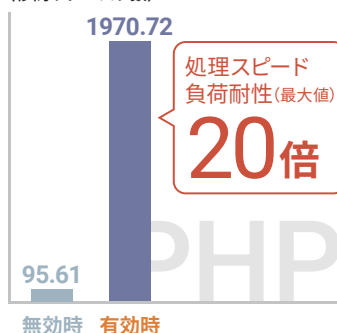

Webサイト高速・安定化機能がさらに進化。

キャッシュなしで **PHP 最大20倍**^{*} [**WordPress 最大10倍**^{*}]

サイト表示を高速化すると共に
同時アクセス数を大幅に拡張します。

Webサイト高速・安定化機能「Xアクセラレータ」が
Ver.2となりさらに進化。従来機能による性能強化に加え、
PHP処理能力が大幅にパワーアップしました。

キャッシュなしで最大20倍 (WordPressで最大10倍)
もの高速化とアクセス耐性強化を実現します。

^{*}2019年2月自社調べ。エックスサーバー内の同一構成のサーバーに対する、Apache Bench コマンドのパフォーマンス比較によるもの (WordPressは初期状態のサイトを使用)

PHP 処理速度の比較
(秒間リクエスト数)

WordPress 処理速度の比較
(秒間リクエスト数)

👍 オールNVMe の追及された高速環境

高信頼・高性能ハードウェア

最大384 コアCPU、大容量2304GB メモリ、オールNVMe を搭載、安定稼働の厳格な検証を経た信頼性の高いハイスペックなサーバー機器を使用しています。