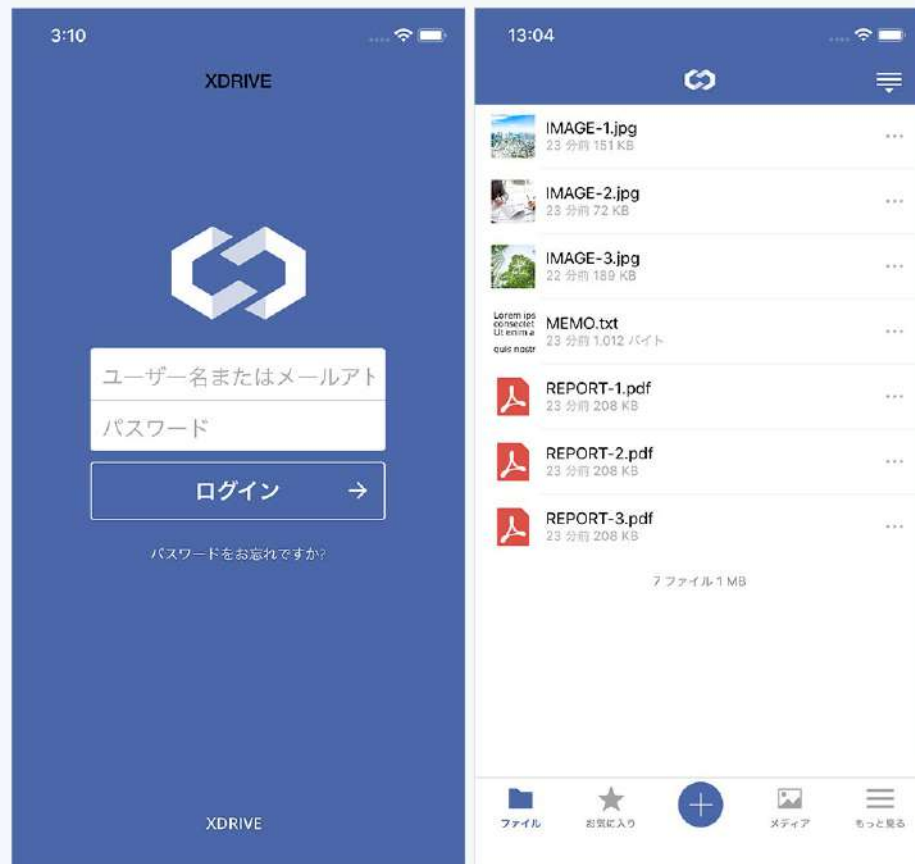

Xserverドライブなら、 どこからでもアクセスできる

iOS / Android / Windows / MacOS 専用アプリの提供

各種OSに最適化されたアプリを無料で提供しています。
オフラインでのファイル確認など、より便利にご利用
いただけます。

動作環境

- iOS : 10.0以降 (iPhone/iPad/iPod touchに対応)
- Android : 4.0以降 (スマートフォン/タブレットに対応)
- Windows : Windows 7以降
- MacOS : MacOS 10.12以降(64bitのみ対応)