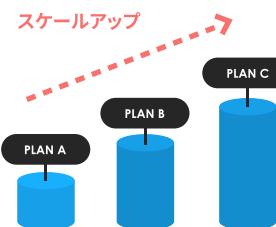

快適なネットワーク環境

国内最大級のバックボーン回線に10Gbpsで直結しており、ストレスなく快適にご利用いただけます。

XServer VPSだからできること

様々な機能が揃っているから、快適にご利用いただけます

メモリ無料増設

追加料金なしでメモリ容量を永続的に増設できる機能です。メモリ不足が発生した場合、その改善が期待できます。

上位プランへの変更

利用状況に応じて後から上位プランに変更することが可能。まずは低スペックプランで気軽に始めることができます。