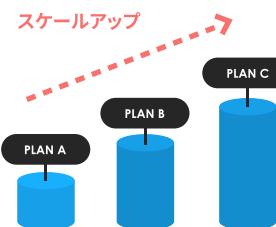

XServer VPS

快適なネットワーク環境

国内最大級のバックボーン回線に10Gbpsで直結しており、ストレスなく快適にご利用いただけます。

XServer VPSだからできること

様々な機能が揃っているから、快適にご利用いただけます

メモリ無料増設

追加料金なしでメモリ容量を永続的に増設できる機能です。メモリ不足が発生した場合、その改善が期待できます。

上位プランへの変更