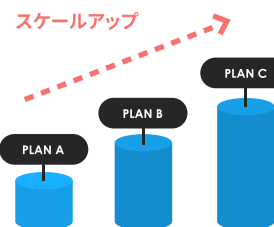

快適なネットワーク環境

国内最大級のバックボーン回線に10Gbpsで直結しており、ストレスなく快適にご利用いただけます。

XServer VPSだからできること

様々な機能が揃っているから、快適にご利用いただけます

メモリ無料増設

追加料金なしでメモリ容量を永続的に増設できる機能です。メモリ不足が発生した場合、その改善が期待できます。

上位プランへの変更

利用状況に応じて後から上位プランに変更することが可能。まずは低スペックプランで気軽に始めることができます。