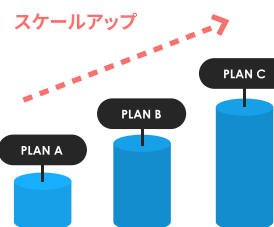

快適なネットワーク環境

国内最大級のバックボーン回線に10Gbpsで直結しており、ストレスなく快適にご利用いただけます。

XServer VPSだからできること

様々な機能が揃っているから、快適にご利用いただけます

メモリ無料増設

追加料金なしでメモリ容量を永続的に増設できる機能です。メモリ不足が発生した場合、その改善が期待できます。

MyServer
.xvps.jp

XServer のサブドメイン

あなただけの URL を無料で作成可能です。ドメインがネックとなっていたアプリも、手軽に始められます。

コンソール

SSH接続できない場合でもコンソール機能を利用することで、環境の影響を受けずに様々な操作が可能です。

上位プランへの変更

利用状況に応じて後から上位プランに変更することが可能。まずは低スペックプランで気軽に始めることができます。

二段階認証

認証コード生成アプリを利用することにより、ログイン時のセキュリティを向上させることができます。